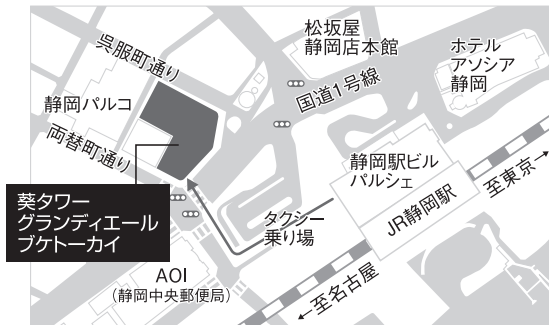

■ お車でお越しの場合

東名高速道路静岡I.C.より車で約10分

下記提携駐車場をご利用いただき、駐車券をフロントにご提示願います。

提携駐車場	P1 稲森パーキング本社	P5 エキバ
	P2 稲森パーキング7号	P6 静岡駅北パーキング
	P3 稲森パーキング8号	P7 パーク三吉野
	P4 パルシェ駐車場	P8 さんかパーキング

■ 電車・徒歩でお越しの場合

JR静岡駅北口より地下直結

[市役所方面 → 紺屋町・呉服町方面]

● 地上からの場合

● 地下道からの場合

静岡駅北口地下道からお越しの場合は、紺屋町・両替町・昭和町(しずまチ)方面へお進みください。